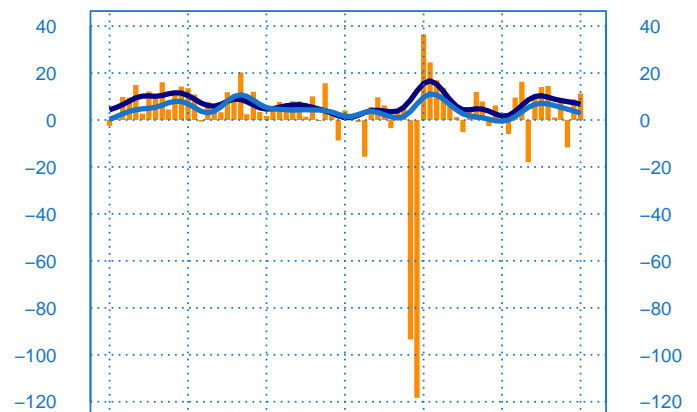

Conjoncture à fin mai 2022

Matériels de transport

Evolution de la production

Solde d'opinion en CVS-CJO

mai-16 mai-17 mai-18 mai-19 mai-20 mai-21 mai-22

- Production passée
- Prédiction de la production (dernier point)
- Moyenne depuis 2002
- Tendence

Evolution des livraisons

Solde d'opinion en CVS-CJO

mai-16 mai-17 mai-18 mai-19 mai-20 mai-21 mai-22

- Livraisons passée
- Moyenne depuis 2002
- Tendence

Stocks et carnets de commandes (situation)

Solde d'opinion en CVS-CJO

mai-16 mai-17 mai-18 mai-19 mai-20 mai-21 mai-22

- Niveau des stocks (échelle de gauche)
- Tendence des stocks (échelle de gauche)
- Niveau des carnets (échelle de droite)
- Tendence des carnets (échelle de droite)

Evolution des commandes globales et étrangères

Solde d'opinion en CVS-CJO

mai-16 mai-17 mai-18 mai-19 mai-20 mai-21 mai-22

- Commandes globales
- Commandes globales - Tendence
- Commandes étrangères - Tendence