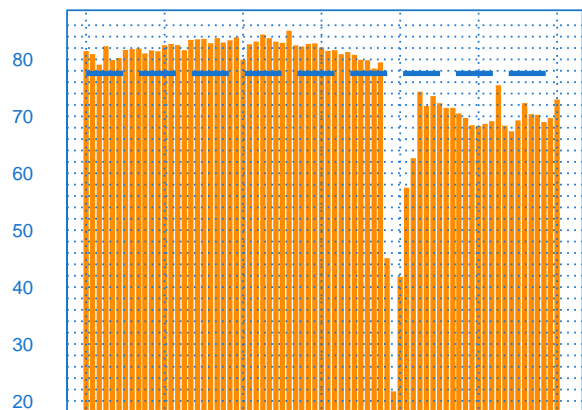

mai-16 mai-17 mai-18 mai-19 mai-20 mai-21 mai-22

- Niveau des stocks (échelle de gauche)
- Tendence des stocks (échelle de gauche)
- Niveau des carnets (échelle de droite)
- Tendence des carnets (échelle de droite)

Evolution des commandes globales et étrangères

Solde d'opinion en CVS-CJO

mai-16 mai-17 mai-18 mai-19 mai-20 mai-21 mai-22

- Commandes globales
- Commandes globales - Tendence
- Commandes étrangères - Tendence

Taux d'utilisation des capacités de production

Solde d'opinion en CVS-CJO (en pourcentage)

mai-16 mai-17 mai-18 mai-19 mai-20 mai-21 mai-22

— Taux d'utilisation des capacités de production
— Moyenne depuis 2002