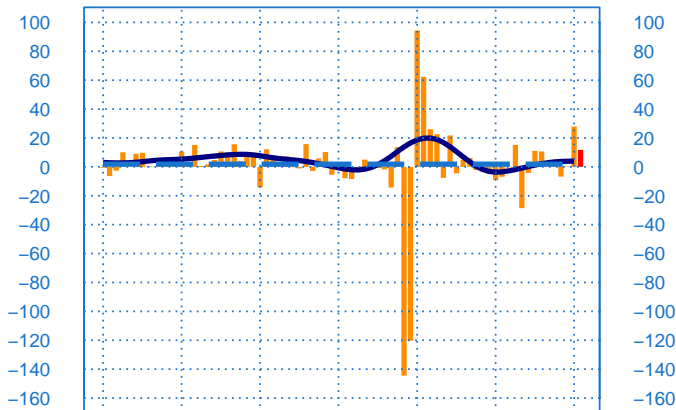

Conjoncture à fin mai 2022

Matériels de transport

Evolution de la production

Solde d'opinion en CVS-CJO

mai-16 mai-17 mai-18 mai-19 mai-20 mai-21 mai-22

- Production passée
- Prédiction de la production (dernier point)
- Moyenne depuis 2002
- Tendence

Evolution des livraisons

Solde d'opinion en CVS-CJO

mai-16 mai-17 mai-18 mai-19 mai-20 mai-21 mai-22

- Livraisons passée
- Moyenne depuis 2002
- Tendence

Stocks et carnets de commandes (situation)

Solde d'opinion en CVS-CJO

mai-16 mai-17 mai-18 mai-19 mai-20 mai-21 mai-22

- Niveau des stocks (échelle de gauche)
- Tendence des stocks (échelle de gauche)
- Niveau des carnets (échelle de droite)
- Tendence des carnets (échelle de droite)