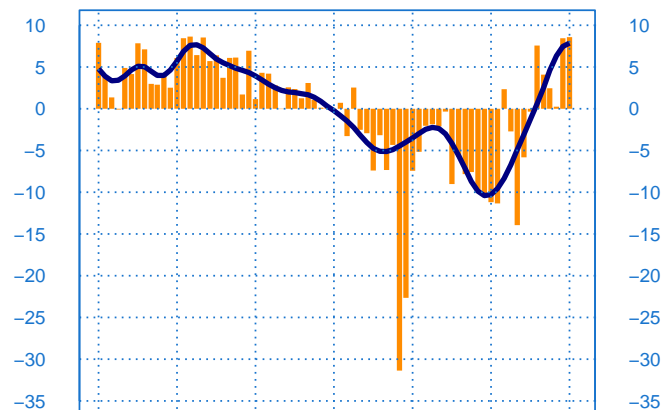

mai-16 mai-17 mai-18 mai-19 mai-20 mai-21 mai-22

- Niveau des stocks (échelle de gauche)
- Tendence des stocks (échelle de gauche)
- Niveau des carnets (échelle de droite)
- Tendence des carnets (échelle de droite)

Evolution des commandes globales et étrangères

Solde d'opinion en CVS-CJO

mai-16 mai-17 mai-18 mai-19 mai-20 mai-21 mai-22

- Commandes globales
- Commandes globales - Tendence
- Commandes étrangères - Tendence

Taux d'utilisation des capacités de production

Solde d'opinion en CVS-CJO (en pourcentage)

mai-16 mai-17 mai-18 mai-19 mai-20 mai-21 mai-22

— Taux d'utilisation des capacités de production
— Moyenne depuis 2002

Evolution des effectifs passés

Solde d'opinion en CVS-CJO

mai-16 mai-17 mai-18 mai-19 mai-20 mai-21 mai-22

— Effectifs passés
— Tendence

mai	Production	Livraisons	Commandes	Stocks	Carnets	TUC	Prévisions
Matériels de transport	28	26	11	2	17	73	12