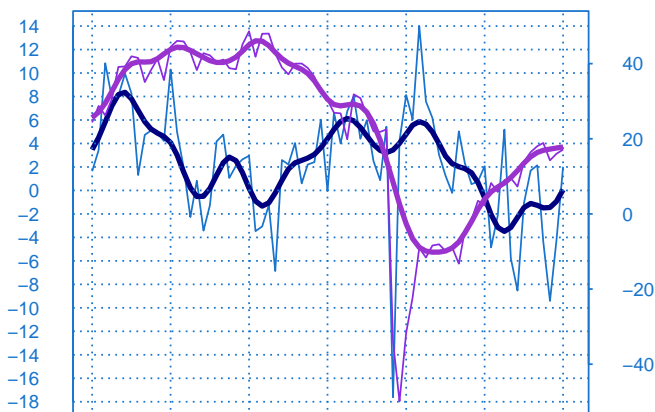

Conjoncture à fin mai 2022

Matériels de transport

Evolution de la production

Solde d'opinion en CVS-CJO

mai-16 mai-17 mai-18 mai-19 mai-20 mai-21 mai-22

- Production passée
- Prédiction de la production (dernier point)
- Moyenne depuis 2002
- Tendence

Evolution des livraisons

Solde d'opinion en CVS-CJO

mai-16 mai-17 mai-18 mai-19 mai-20 mai-21 mai-22

- Livraisons passée
- Moyenne depuis 2002
- Tendence

Stocks et carnets de commandes (situation)

Solde d'opinion en CVS-CJO

mai-16 mai-17 mai-18 mai-19 mai-20 mai-21 mai-22

- Niveau des stocks (échelle de gauche)
- Tendence des stocks (échelle de gauche)
- Niveau des carnets (échelle de droite)
- Tendence des carnets (échelle de droite)