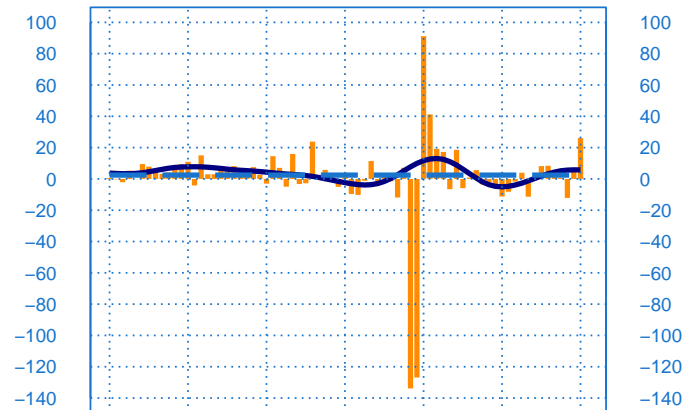

Conjoncture à fin mai 2022

Matériels de transport

Evolution de la production

Solde d'opinion en CVS-CJO

mai-16 mai-17 mai-18 mai-19 mai-20 mai-21 mai-22

- Production passée
- Prédiction de la production (dernier point)
- Moyenne depuis 2002
- Tendence

Evolution des livraisons

Solde d'opinion en CVS-CJO

mai-16 mai-17 mai-18 mai-19 mai-20 mai-21 mai-22

- Livraisons passée
- Moyenne depuis 2002
- Tendence

Stocks et carnets de commandes (situation)

Solde d'opinion en CVS-CJO

mai-16 mai-17 mai-18 mai-19 mai-20 mai-21 mai-22

- Niveau des stocks (échelle de gauche)
- Tendence des stocks (échelle de gauche)
- Niveau des carnets (échelle de droite)
- Tendence des carnets (échelle de droite)