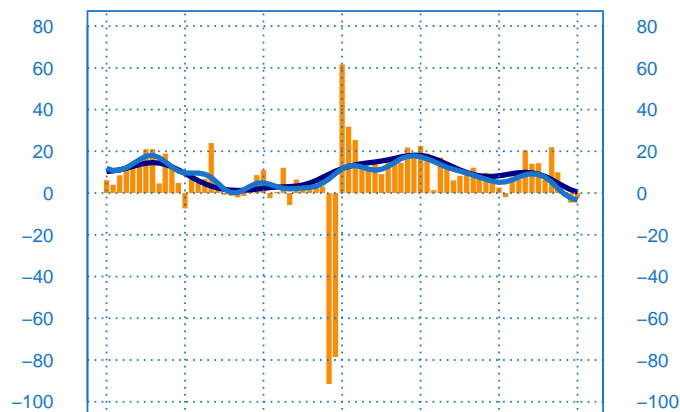

Conjoncture à fin mai 2023

Equipements électriques

Evolution de la production

Solde d'opinion en CVS-CJO

mai-17 mai-18 mai-19 mai-20 mai-21 mai-22 mai-23

- Production passée
- Prévision de la production (dernier point)
- Moyenne depuis 2002
- Tendence

Evolution des livraisons

Solde d'opinion en CVS-CJO

mai-17 mai-18 mai-19 mai-20 mai-21 mai-22 mai-23

- Livraisons passée
- Moyenne depuis 2002
- Tendence

Stocks et carnets de commandes (situation)

Solde d'opinion en CVS-CJO

mai-17 mai-18 mai-19 mai-20 mai-21 mai-22 mai-23

- Niveau des stocks (échelle de gauche)
- Tendence des stocks (échelle de gauche)
- Niveau des carnets (échelle de droite)
- Tendence des carnets (échelle de droite)

Evolution des commandes globales et étrangères

Solde d'opinion en CVS-CJO

mai-17 mai-18 mai-19 mai-20 mai-21 mai-22 mai-23

- Commandes globales
- Commandes globales - Tendence
- Commandes étrangères - Tendence