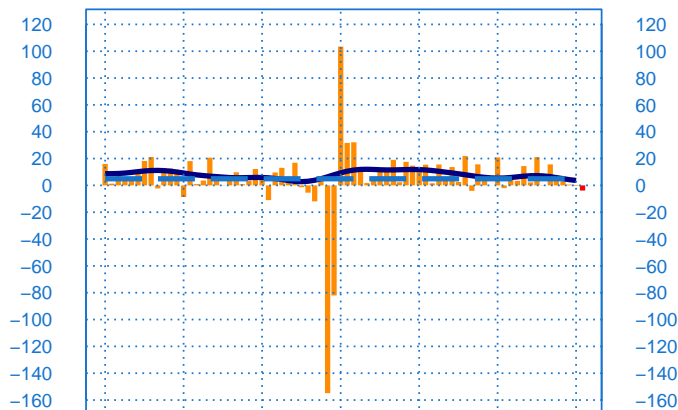

Conjoncture à fin mai 2023

Equipements électriques

Evolution de la production

Solde d'opinion en CVS-CJO

mai-17 mai-18 mai-19 mai-20 mai-21 mai-22 mai-23

- Production passée
- Prévision de la production (dernier point)
- Moyenne depuis 2002
- Tendence

Evolution des livraisons

Solde d'opinion en CVS-CJO

mai-17 mai-18 mai-19 mai-20 mai-21 mai-22 mai-23

- Livraisons passée
- Moyenne depuis 2002
- Tendence

Stocks et carnets de commandes (situation)

Solde d'opinion en CVS-CJO

mai-17 mai-18 mai-19 mai-20 mai-21 mai-22 mai-23

- Niveau des stocks (échelle de gauche)
- Tendence des stocks (échelle de gauche)
- Niveau des carnets (échelle de droite)
- Tendence des carnets (échelle de droite)