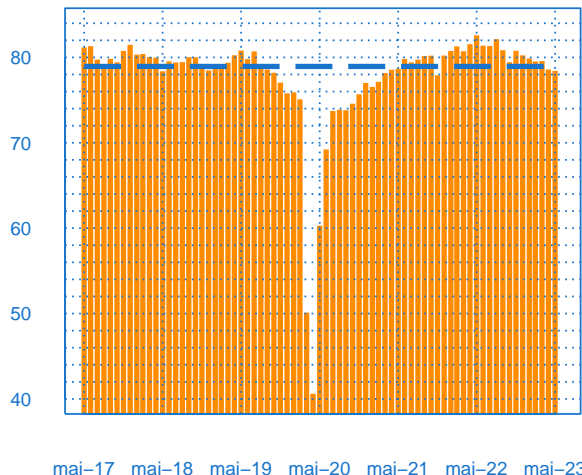

Evolution des livraisons

Solde d'opinion en CVS-CJO

mai-17 mai-18 mai-19 mai-20 mai-21 mai-22 mai-23

- Livraisons passée
- Moyenne depuis 2002
- Tendence

Stocks et carnets de commandes (situation)

Solde d'opinion en CVS-CJO

mai-17 mai-18 mai-19 mai-20 mai-21 mai-22 mai-23

- Niveau des stocks (échelle de gauche)
- Tendence des stocks (échelle de gauche)
- Niveau des carnets (échelle de droite)
- Tendence des carnets (échelle de droite)

Evolution des commandes globales et étrangères

Solde d'opinion en CVS-CJO

mai-17 mai-18 mai-19 mai-20 mai-21 mai-22 mai-23

- Commandes globales
- Commandes globales - Tendence
- Commandes étrangères - Tendence

Taux d'utilisation des capacités de production

Solde d'opinion en CVS-CJO (en pourcentage)

mai-17 mai-18 mai-19 mai-20 mai-21 mai-22 mai-23

— Taux d'utilisation des capacités de production
— Moyenne depuis 2002