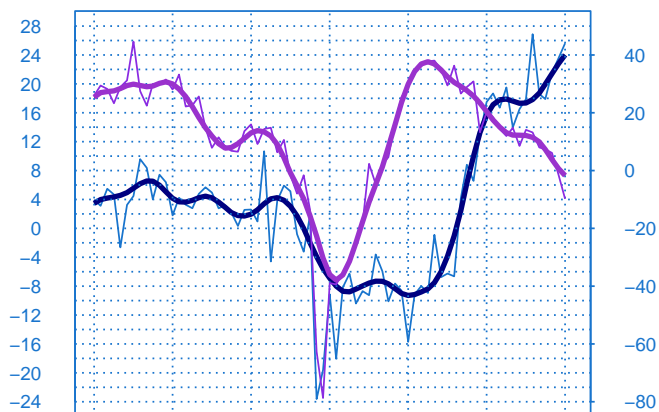

Conjoncture à fin mai 2023

Equipements électriques

Evolution de la production

Solde d'opinion en CVS-CJO

mai-17 mai-18 mai-19 mai-20 mai-21 mai-22 mai-23

- Production passée
- Prévision de la production (dernier point)
- Moyenne depuis 2002
- Tendence

Evolution des livraisons

Solde d'opinion en CVS-CJO

mai-17 mai-18 mai-19 mai-20 mai-21 mai-22 mai-23

- Livraisons passée
- Moyenne depuis 2002
- Tendence

Stocks et carnets de commandes (situation)

Solde d'opinion en CVS-CJO

mai-17 mai-18 mai-19 mai-20 mai-21 mai-22 mai-23

- Niveau des stocks (échelle de gauche)
- Tendence des stocks (échelle de gauche)
- Niveau des carnets (échelle de droite)
- Tendence des carnets (échelle de droite)