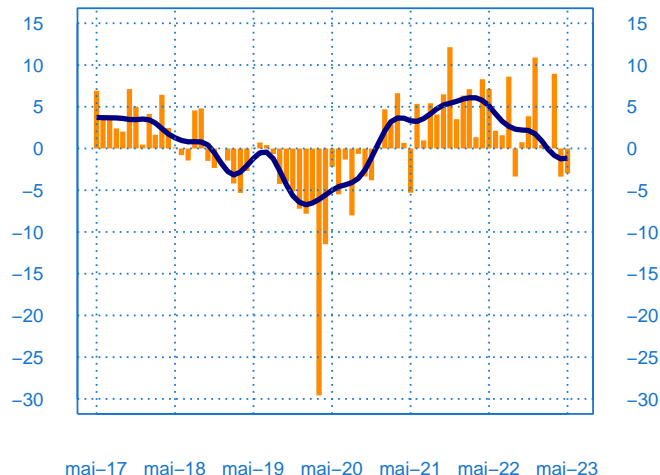

mai-17 mai-18 mai-19 mai-20 mai-21 mai-22 mai-23

- Niveau des stocks (échelle de gauche)
- Tendence des stocks (échelle de gauche)
- Niveau des carnets (échelle de droite)
- Tendence des carnets (échelle de droite)

Evolution des commandes globales et étrangères

Solde d'opinion en CVS-CJO

mai-17 mai-18 mai-19 mai-20 mai-21 mai-22 mai-23

- Commandes globales
- Commandes globales - Tendence
- Commandes étrangères - Tendence

Taux d'utilisation des capacités de production

Solde d'opinion en CVS-CJO (en pourcentage)

mai-17 mai-18 mai-19 mai-20 mai-21 mai-22 mai-23

— Taux d'utilisation des capacités de production
— Moyenne depuis 2002

Evolution des effectifs passés

Solde d'opinion en CVS-CJO

mai-17 mai-18 mai-19 mai-20 mai-21 mai-22 mai-23

— Effectifs passés
— Tendence

mai	Production	Livraisons	Commandes	Stocks	Carnets	TUC	Prévisions
Equipements électriques	0	2	-2	26	-10	78	-4