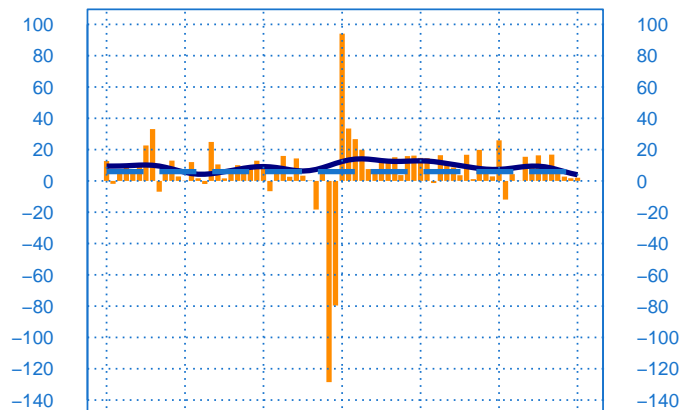

Conjoncture à fin mai 2023

Equipements électriques

Evolution de la production

Solde d'opinion en CVS-CJO

mai-17 mai-18 mai-19 mai-20 mai-21 mai-22 mai-23

- Production passée
- Prévision de la production (dernier point)
- Moyenne depuis 2002
- Tendence

Evolution des livraisons

Solde d'opinion en CVS-CJO

mai-17 mai-18 mai-19 mai-20 mai-21 mai-22 mai-23

- Livraisons passée
- Moyenne depuis 2002
- Tendence

Stocks et carnets de commandes (situation)

Solde d'opinion en CVS-CJO

mai-17 mai-18 mai-19 mai-20 mai-21 mai-22 mai-23

- Niveau des stocks (échelle de gauche)
- Tendence des stocks (échelle de gauche)
- Niveau des carnets (échelle de droite)
- Tendence des carnets (échelle de droite)