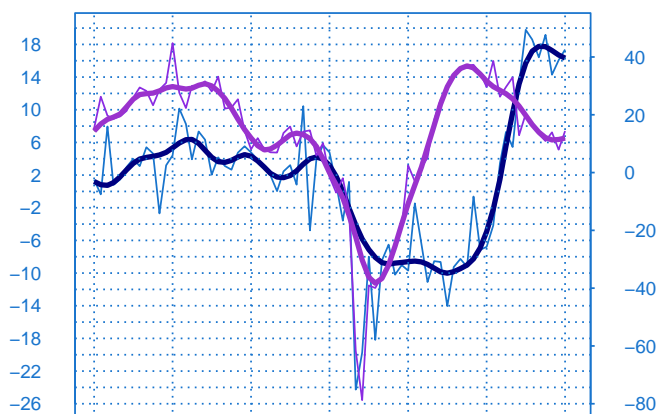

#### Evolution de la production

Solde d'opinion en CVS-CJO

nov.-16      nov.-18      nov.-20      nov.-22

- Production passée
- Prévision de la production (dernier point)
- Moyenne depuis 2002
- Tendence

#### Evolution des livraisons

Solde d'opinion en CVS-CJO

nov.-16      nov.-18      nov.-20      nov.-22

- Livraisons passée
- Moyenne depuis 2002
- Tendence

#### Stocks et carnets de commandes (situation)

Solde d'opinion en CVS-CJO

nov.-16      nov.-18      nov.-20      nov.-22

- Niveau des stocks (échelle de gauche)
- Tendence des stocks (échelle de gauche)
- Niveau des carnets (échelle de droite)
- Tendence des carnets (échelle de droite)