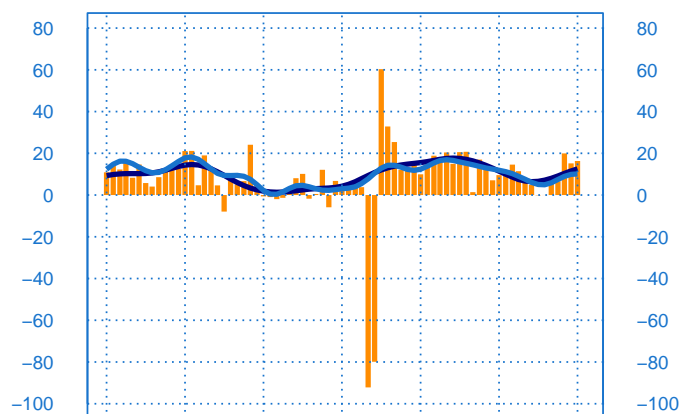

#### Evolution des livraisons

Solde d'opinion en CVS-CJO

nov.-16      nov.-18      nov.-20      nov.-22

- Livraisons passée
- Moyenne depuis 2002
- Tendence

#### Stocks et carnets de commandes (situation)

Solde d'opinion en CVS-CJO

nov.-16      nov.-18      nov.-20      nov.-22

- Niveau des stocks (échelle de gauche)
- Tendence des stocks (échelle de gauche)
- Niveau des carnets (échelle de droite)
- Tendence des carnets (échelle de droite)

#### Evolution des commandes globales et étrangères

Solde d'opinion en CVS-CJO

nov.-16      nov.-18      nov.-20      nov.-22

- Commandes globales
- Commandes globales - Tendence
- Commandes étrangères - Tendence