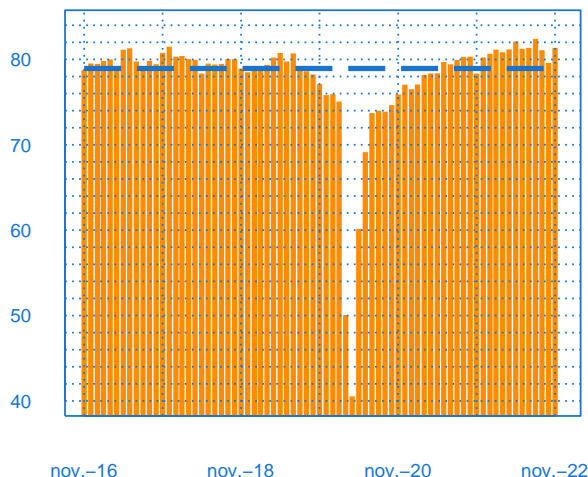

Taux d'utilisation des capacités de production

Solde d'opinion en CVS-CJO (en pourcentage)

— Taux d'utilisation des capacités de production
— Moyenne depuis 2002