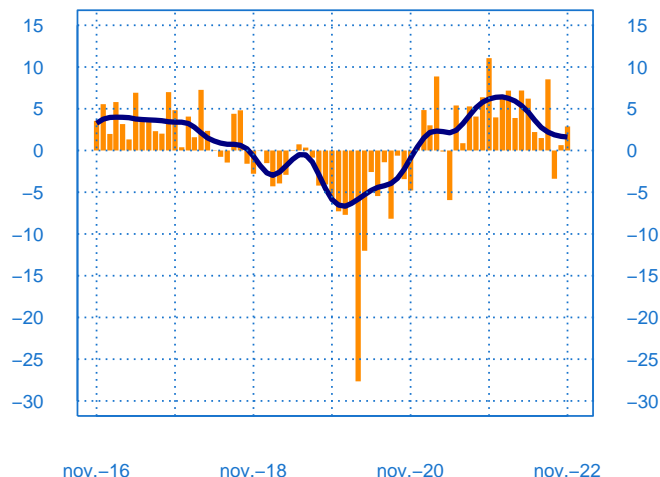

#### Stocks et carnets de commandes (situation)

Solde d'opinion en CVS-CJO

nov.-16      nov.-18      nov.-20      nov.-22

- Niveau des stocks (échelle de gauche)
- Tendence des stocks (échelle de gauche)
- Niveau des carnets (échelle de droite)
- Tendence des carnets (échelle de droite)

#### Evolution des commandes globales et étrangères

Solde d'opinion en CVS-CJO

nov.-16      nov.-18      nov.-20      nov.-22

- Commandes globales
- Commandes globales - Tendence
- Commandes étrangères - Tendence

## Taux d'utilisation des capacités de production

Solde d'opinion en CVS-CJO (en pourcentage)

— Taux d'utilisation des capacités de production  
— Moyenne depuis 2002

## Evolution des effectifs passés

Solde d'opinion en CVS-CJO

— Effectifs passés  
— Tendence

novembre	Production	Livraisons	Commandes	Stocks	Carnets	TUC	Prévisions
Equipements électriques	21	17	16	17	14	81	-5