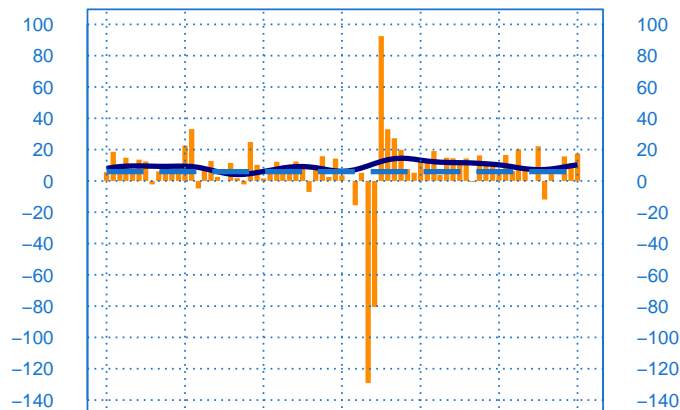

#### Evolution de la production

Solde d'opinion en CVS-CJO

nov.-16      nov.-18      nov.-20      nov.-22

- Production passée
- Prévision de la production (dernier point)
- Moyenne depuis 2002
- Tendence

#### Evolution des livraisons

Solde d'opinion en CVS-CJO

nov.-16      nov.-18      nov.-20      nov.-22

- Livraisons passée
- Moyenne depuis 2002
- Tendence

#### Stocks et carnets de commandes (situation)

Solde d'opinion en CVS-CJO

nov.-16      nov.-18      nov.-20      nov.-22

- Niveau des stocks (échelle de gauche)
- Tendence des stocks (échelle de gauche)
- Niveau des carnets (échelle de droite)
- Tendence des carnets (échelle de droite)