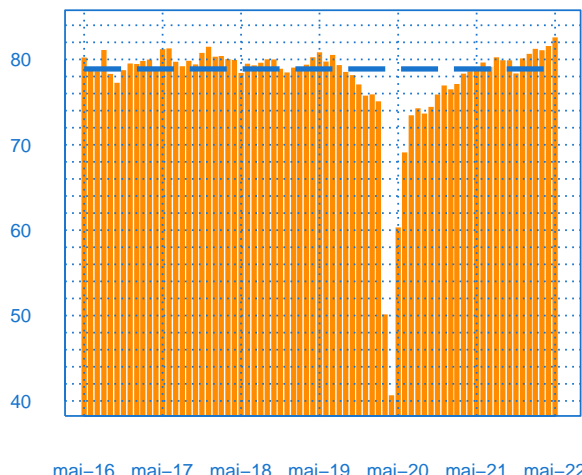

Evolution des livraisons

Solde d'opinion en CVS-CJO

mai-16 mai-17 mai-18 mai-19 mai-20 mai-21 mai-22

— Livraisons passée
— Moyenne depuis 2002
— Tendance

Stocks et carnets de commandes (situation)

Solde d'opinion en CVS-CJO

mai-16 mai-17 mai-18 mai-19 mai-20 mai-21 mai-22

— Niveau des stocks (échelle de gauche)
— Tendance des stocks (échelle de gauche)
— Niveau des carnets (échelle de droite)
— Tendance des carnets (échelle de droite)

Evolution des commandes globales et étrangères

Solde d'opinion en CVS-CJO

mai-16 mai-17 mai-18 mai-19 mai-20 mai-21 mai-22

— Commandes globales
— Commandes globales - Tendance
— Commandes étrangères - Tendance

Taux d'utilisation des capacités de production

Solde d'opinion en CVS-CJO (en pourcentage)

mai-16 mai-17 mai-18 mai-19 mai-20 mai-21 mai-22

— Taux d'utilisation des capacités de production
— Moyenne depuis 2002