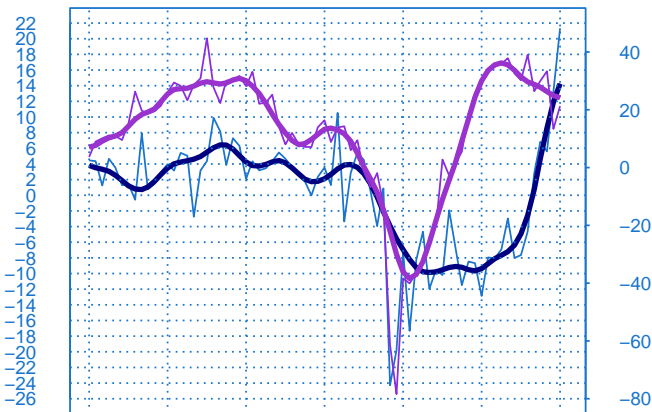

Conjoncture à fin mai 2022

Equipements électriques

Evolution de la production

Solde d'opinion en CVS-CJO

mai-16 mai-17 mai-18 mai-19 mai-20 mai-21 mai-22

— Production passée
— Prévision de la production (dernier point)
— Moyenne depuis 2002
— Tendance

Evolution des livraisons

Solde d'opinion en CVS-CJO

mai-16 mai-17 mai-18 mai-19 mai-20 mai-21 mai-22

— Livraisons passée
— Moyenne depuis 2002
— Tendance

Stocks et carnets de commandes (situation)

Solde d'opinion en CVS-CJO

mai-16 mai-17 mai-18 mai-19 mai-20 mai-21 mai-22

— Niveau des stocks (échelle de gauche)
— Tendance des stocks (échelle de gauche)
— Niveau des carnets (échelle de droite)
— Tendance des carnets (échelle de droite)