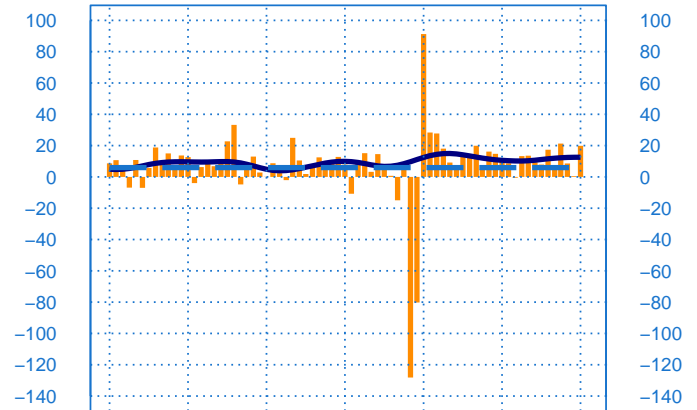

Conjoncture à fin mai 2022

Equipements électriques

Evolution de la production

Solde d'opinion en CVS-CJO

mai-16 mai-17 mai-18 mai-19 mai-20 mai-21 mai-22

— Production passée
— Prévision de la production (dernier point)
— Moyenne depuis 2002
— Tendance

Evolution des livraisons

Solde d'opinion en CVS-CJO

mai-16 mai-17 mai-18 mai-19 mai-20 mai-21 mai-22

— Livraisons passée
— Moyenne depuis 2002
— Tendance

Stocks et carnets de commandes (situation)

Solde d'opinion en CVS-CJO

mai-16 mai-17 mai-18 mai-19 mai-20 mai-21 mai-22

— Niveau des stocks (échelle de gauche)
— Tendance des stocks (échelle de gauche)
— Niveau des carnets (échelle de droite)
— Tendance des carnets (échelle de droite)