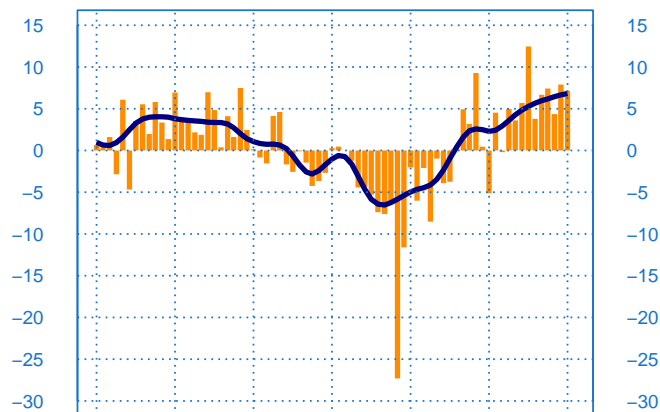

mai-16 mai-17 mai-18 mai-19 mai-20 mai-21 mai-22

— Niveau des stocks (échelle de gauche)
— Tendance des stocks (échelle de gauche)
— Niveau des carnets (échelle de droite)
— Tendance des carnets (échelle de droite)

Evolution des commandes globales et étrangères

Solde d'opinion en CVS-CJO

mai-16 mai-17 mai-18 mai-19 mai-20 mai-21 mai-22

— Commandes globales
— Commandes globales - Tendance
— Commandes étrangères - Tendance

Taux d'utilisation des capacités de production

Solde d'opinion en CVS-CJO (en pourcentage)

mai-16 mai-17 mai-18 mai-19 mai-20 mai-21 mai-22

— Taux d'utilisation des capacités de production
— Moyenne depuis 2002

Evolution des effectifs passés

Solde d'opinion en CVS-CJO

mai-16 mai-17 mai-18 mai-19 mai-20 mai-21 mai-22

— Effectifs passés
— Tendence

mai	Production	Livraisons	Commandes	Stocks	Carnets	TUC	Prévisions
Equipements électriques	16	20	-1	21	21	83	8