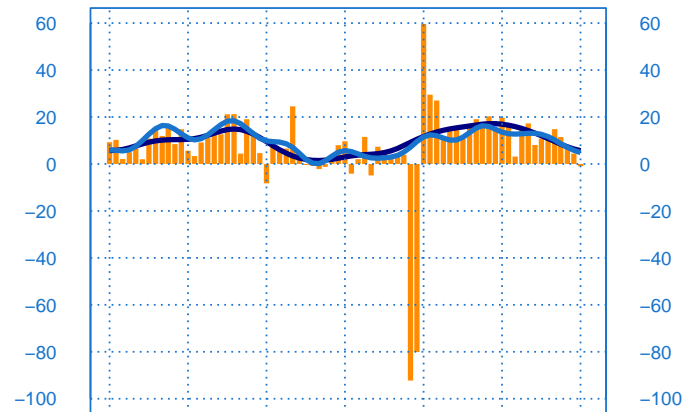

Conjoncture à fin mai 2022

Equipements électriques

Evolution de la production

Solde d'opinion en CVS-CJO

mai-16 mai-17 mai-18 mai-19 mai-20 mai-21 mai-22

— Production passée
— Prévision de la production (dernier point)
— Moyenne depuis 2002
— Tendance

Evolution des livraisons

Solde d'opinion en CVS-CJO

mai-16 mai-17 mai-18 mai-19 mai-20 mai-21 mai-22

— Livraisons passée
— Moyenne depuis 2002
— Tendance

Stocks et carnets de commandes (situation)

Solde d'opinion en CVS-CJO

mai-16 mai-17 mai-18 mai-19 mai-20 mai-21 mai-22

— Niveau des stocks (échelle de gauche)
— Tendance des stocks (échelle de gauche)
— Niveau des carnets (échelle de droite)
— Tendance des carnets (échelle de droite)

Evolution des commandes globales et étrangères

Solde d'opinion en CVS-CJO

mai-16 mai-17 mai-18 mai-19 mai-20 mai-21 mai-22

— Commandes globales
— Commandes globales - Tendance
— Commandes étrangères - Tendance