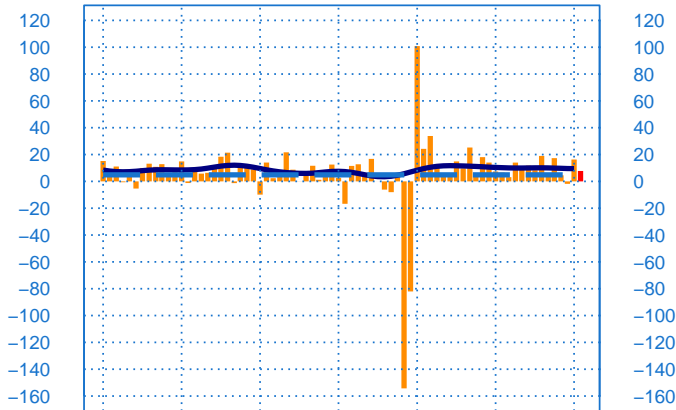

Conjoncture à fin mai 2022

Equipements électriques

Evolution de la production

Solde d'opinion en CVS-CJO

mai-16 mai-17 mai-18 mai-19 mai-20 mai-21 mai-22

— Production passée
— Prévision de la production (dernier point)
— Moyenne depuis 2002
— Tendance

Evolution des livraisons

Solde d'opinion en CVS-CJO

mai-16 mai-17 mai-18 mai-19 mai-20 mai-21 mai-22

— Livraisons passée
— Moyenne depuis 2002
— Tendance

Stocks et carnets de commandes (situation)

Solde d'opinion en CVS-CJO

mai-16 mai-17 mai-18 mai-19 mai-20 mai-21 mai-22

— Niveau des stocks (échelle de gauche)
— Tendance des stocks (échelle de gauche)
— Niveau des carnets (échelle de droite)
— Tendance des carnets (échelle de droite)