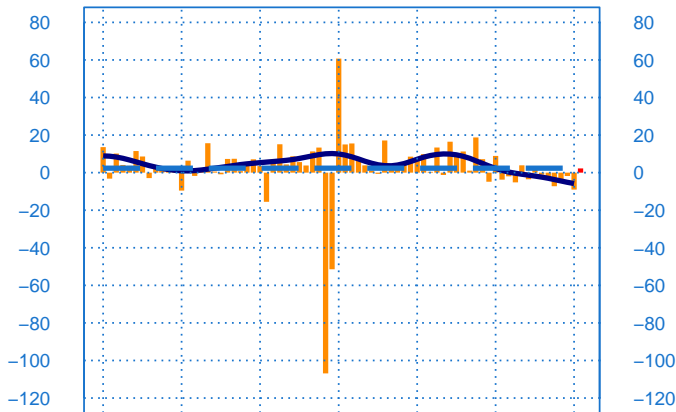

Conjoncture à fin mai 2023

Bois, papier, imprimerie

Evolution de la production

Solde d'opinion en CVS-CJO

mai-17 mai-18 mai-19 mai-20 mai-21 mai-22 mai-23

- Production passée
- Prédiction de la production (dernier point)
- Moyenne depuis 2002
- Tendence

Evolution des livraisons

Solde d'opinion en CVS-CJO

mai-17 mai-18 mai-19 mai-20 mai-21 mai-22 mai-23

- Livraisons passée
- Moyenne depuis 2002
- Tendence

Stocks et carnets de commandes (situation)

Solde d'opinion en CVS-CJO

mai-17 mai-18 mai-19 mai-20 mai-21 mai-22 mai-23

- Niveau des stocks (échelle de gauche)
- Tendence des stocks (échelle de gauche)
- Niveau des carnets (échelle de droite)
- Tendence des carnets (échelle de droite)