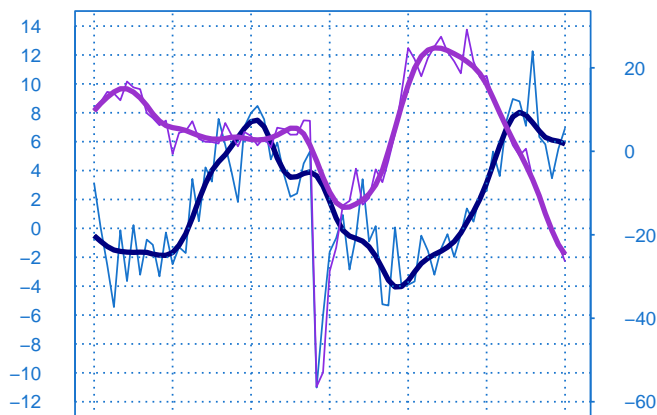

Evolution des livraisons

Solde d'opinion en CVS-CJO

mai-17 mai-18 mai-19 mai-20 mai-21 mai-22 mai-23

- Livraisons passée
- Moyenne depuis 2002
- Tendence

Stocks et carnets de commandes (situation)

Solde d'opinion en CVS-CJO

mai-17 mai-18 mai-19 mai-20 mai-21 mai-22 mai-23

- Niveau des stocks (échelle de gauche)
- Tendence des stocks (échelle de gauche)
- Niveau des carnets (échelle de droite)
- Tendence des carnets (échelle de droite)