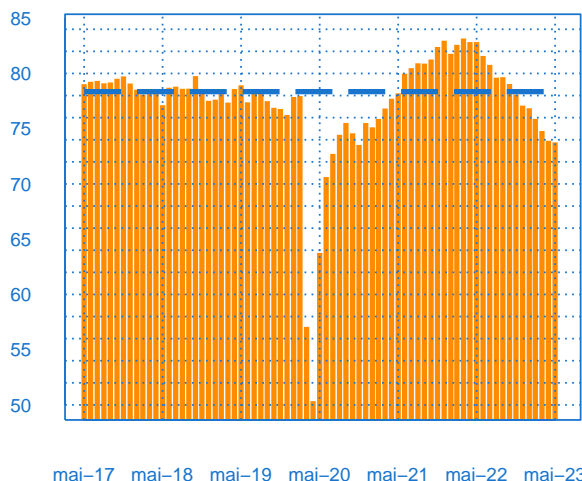

Evolution des livraisons

Solde d'opinion en CVS-CJO

mai-17 mai-18 mai-19 mai-20 mai-21 mai-22 mai-23

- Livraisons passée
- Moyenne depuis 2002
- Tendence

Stocks et carnets de commandes (situation)

Solde d'opinion en CVS-CJO

mai-17 mai-18 mai-19 mai-20 mai-21 mai-22 mai-23

- Niveau des stocks (échelle de gauche)
- Tendence des stocks (échelle de gauche)
- Niveau des carnets (échelle de droite)
- Tendence des carnets (échelle de droite)

Evolution des commandes globales et étrangères

Solde d'opinion en CVS-CJO

mai-17 mai-18 mai-19 mai-20 mai-21 mai-22 mai-23

- Commandes globales
- Commandes globales - Tendence
- Commandes étrangères - Tendence

Taux d'utilisation des capacités de production

Solde d'opinion en CVS-CJO (en pourcentage)

mai-17 mai-18 mai-19 mai-20 mai-21 mai-22 mai-23

— Taux d'utilisation des capacités de production
— Moyenne depuis 2002