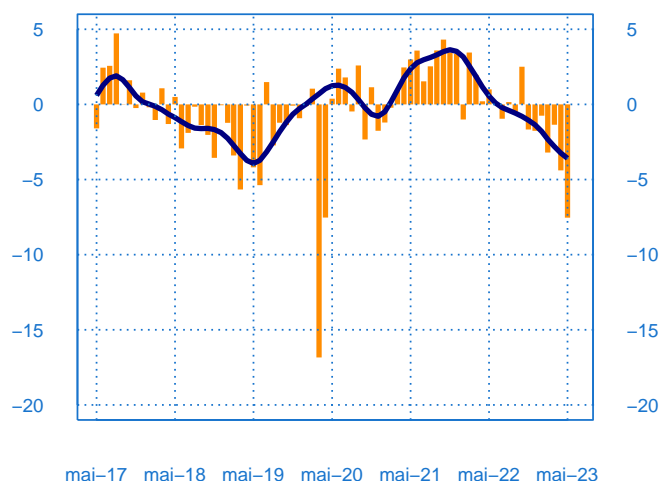

mai-17 mai-18 mai-19 mai-20 mai-21 mai-22 mai-23

- Niveau des stocks (échelle de gauche)
- Tendence des stocks (échelle de gauche)
- Niveau des carnets (échelle de droite)
- Tendence des carnets (échelle de droite)

Evolution des commandes globales et étrangères

Solde d'opinion en CVS-CJO

mai-17 mai-18 mai-19 mai-20 mai-21 mai-22 mai-23

- Commandes globales
- Commandes globales - Tendence
- Commandes étrangères - Tendence

Taux d'utilisation des capacités de production

Solde d'opinion en CVS-CJO (en pourcentage)

mai-17 mai-18 mai-19 mai-20 mai-21 mai-22 mai-23

— Taux d'utilisation des capacités de production
— Moyenne depuis 2002

Evolution des effectifs passés

Solde d'opinion en CVS-CJO

mai-17 mai-18 mai-19 mai-20 mai-21 mai-22 mai-23

— Effectifs passés
— Tendence

mai	Production	Livraisons	Commandes	Stocks	Carnets	TUC	Prévisions
Bois, papier, imprimerie	-9	-7	-5	7	-26	74	2