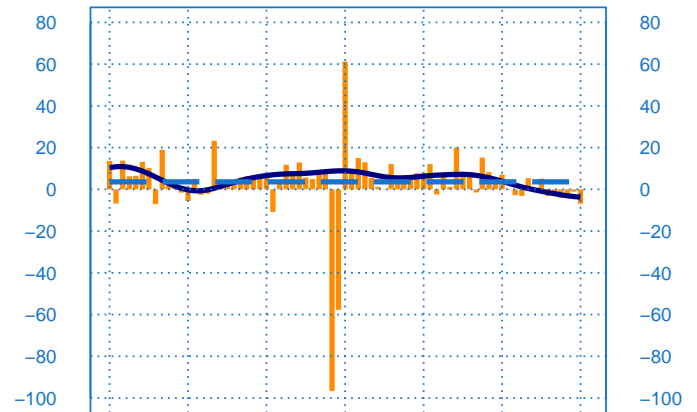

Conjoncture à fin mai 2023

Bois, papier, imprimerie

Evolution de la production

Solde d'opinion en CVS-CJO

mai-17 mai-18 mai-19 mai-20 mai-21 mai-22 mai-23

- Production passée
- Prédiction de la production (dernier point)
- Moyenne depuis 2002
- Tendence

Evolution des livraisons

Solde d'opinion en CVS-CJO

mai-17 mai-18 mai-19 mai-20 mai-21 mai-22 mai-23

- Livraisons passée
- Moyenne depuis 2002
- Tendence

Stocks et carnets de commandes (situation)

Solde d'opinion en CVS-CJO

mai-17 mai-18 mai-19 mai-20 mai-21 mai-22 mai-23

- Niveau des stocks (échelle de gauche)
- Tendence des stocks (échelle de gauche)
- Niveau des carnets (échelle de droite)
- Tendence des carnets (échelle de droite)