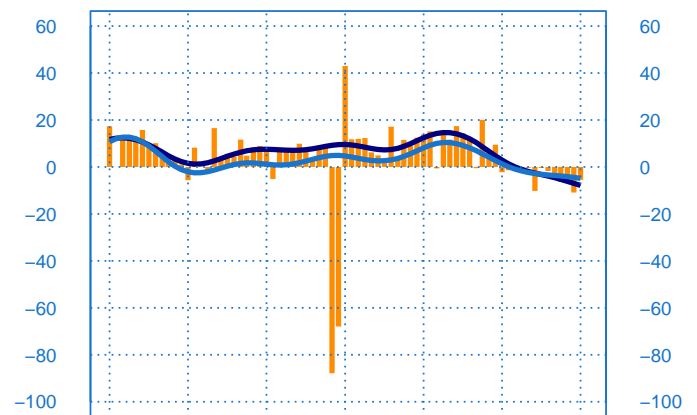

Evolution des commandes globales et étrangères

Solde d'opinion en CVS-CJO

mai-17 mai-18 mai-19 mai-20 mai-21 mai-22 mai-23

- Commandes globales
- Commandes globales - Tendence
- Commandes étrangères - Tendence