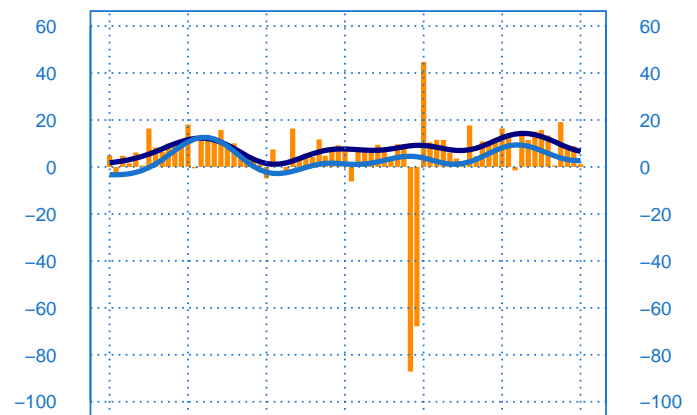

Evolution des commandes globales et étrangères

Solde d'opinion en CVS-CJO

mai-16 mai-17 mai-18 mai-19 mai-20 mai-21 mai-22

— Commandes globales
— Commandes globales - Tendance
— Commandes étrangères - Tendance