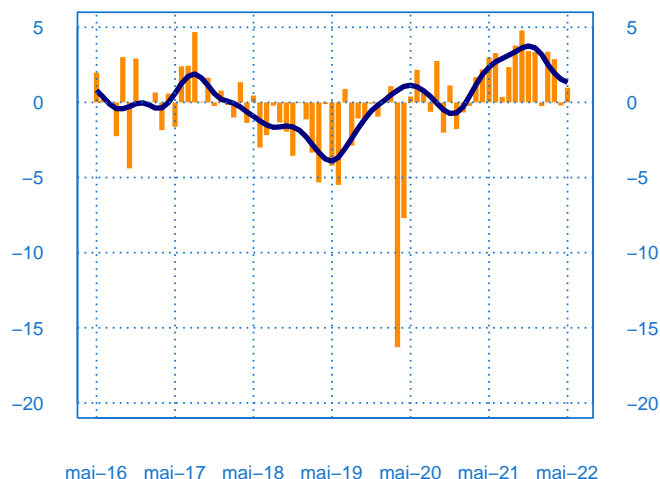

mai-16 mai-17 mai-18 mai-19 mai-20 mai-21 mai-22

— Niveau des stocks (échelle de gauche)
— Tendance des stocks (échelle de gauche)
— Niveau des carnets (échelle de droite)
— Tendance des carnets (échelle de droite)

Evolution des commandes globales et étrangères

Solde d'opinion en CVS-CJO

mai-16 mai-17 mai-18 mai-19 mai-20 mai-21 mai-22

— Commandes globales
— Commandes globales - Tendance
— Commandes étrangères - Tendance

Taux d'utilisation des capacités de production

Solde d'opinion en CVS-CJO (en pourcentage)

mai-16 mai-17 mai-18 mai-19 mai-20 mai-21 mai-22

— Taux d'utilisation des capacités de production
— Moyenne depuis 2002

Evolution des effectifs passés

Solde d'opinion en CVS-CJO

mai-16 mai-17 mai-18 mai-19 mai-20 mai-21 mai-22

— Effectifs passés
— Tendence

mai	Production	Livraisons	Commandes	Stocks	Carnets	TUC	Prévisions
Bois, papier, imprimerie	9	8	1	2	19	84	-1