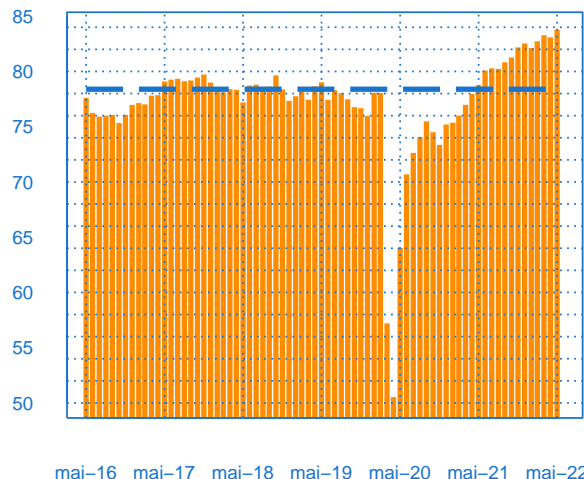

Evolution des livraisons

Solde d'opinion en CVS-CJO

mai-16 mai-17 mai-18 mai-19 mai-20 mai-21 mai-22

— Livraisons passée
— Moyenne depuis 2002
— Tendance

Stocks et carnets de commandes (situation)

Solde d'opinion en CVS-CJO

mai-16 mai-17 mai-18 mai-19 mai-20 mai-21 mai-22

— Niveau des stocks (échelle de gauche)
— Tendance des stocks (échelle de gauche)
— Niveau des carnets (échelle de droite)
— Tendance des carnets (échelle de droite)

Evolution des commandes globales et étrangères

Solde d'opinion en CVS-CJO

mai-16 mai-17 mai-18 mai-19 mai-20 mai-21 mai-22

— Commandes globales
— Commandes globales - Tendance
— Commandes étrangères - Tendance

Taux d'utilisation des capacités de production

Solde d'opinion en CVS-CJO (en pourcentage)

mai-16 mai-17 mai-18 mai-19 mai-20 mai-21 mai-22

— Taux d'utilisation des capacités de production
— Moyenne depuis 2002