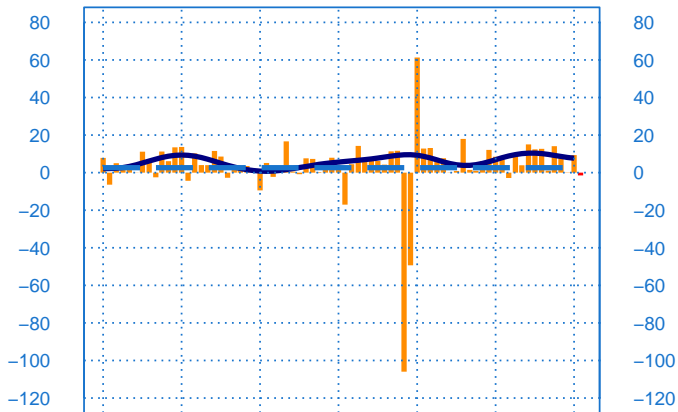

Conjoncture à fin mai 2022

Bois, papier, imprimerie

Evolution de la production

Solde d'opinion en CVS-CJO

mai-16 mai-17 mai-18 mai-19 mai-20 mai-21 mai-22

— Production passée
— Prévision de la production (dernier point)
— Moyenne depuis 2002
— Tendance

Evolution des livraisons

Solde d'opinion en CVS-CJO

mai-16 mai-17 mai-18 mai-19 mai-20 mai-21 mai-22

— Livraisons passée
— Moyenne depuis 2002
— Tendance

Stocks et carnets de commandes (situation)

Solde d'opinion en CVS-CJO

mai-16 mai-17 mai-18 mai-19 mai-20 mai-21 mai-22

— Niveau des stocks (échelle de gauche)
— Tendance des stocks (échelle de gauche)
— Niveau des carnets (échelle de droite)
— Tendance des carnets (échelle de droite)