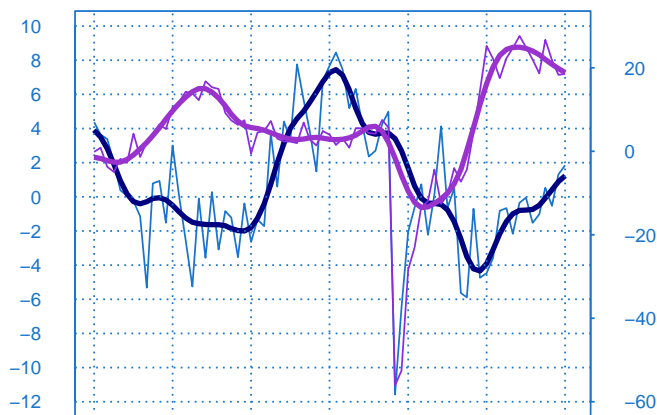

Evolution des livraisons

Solde d'opinion en CVS-CJO

mai-16 mai-17 mai-18 mai-19 mai-20 mai-21 mai-22

— Livraisons passée
— Moyenne depuis 2002
— Tendance

Stocks et carnets de commandes (situation)

Solde d'opinion en CVS-CJO

mai-16 mai-17 mai-18 mai-19 mai-20 mai-21 mai-22

— Niveau des stocks (échelle de gauche)
— Tendance des stocks (échelle de gauche)
— Niveau des carnets (échelle de droite)
— Tendance des carnets (échelle de droite)