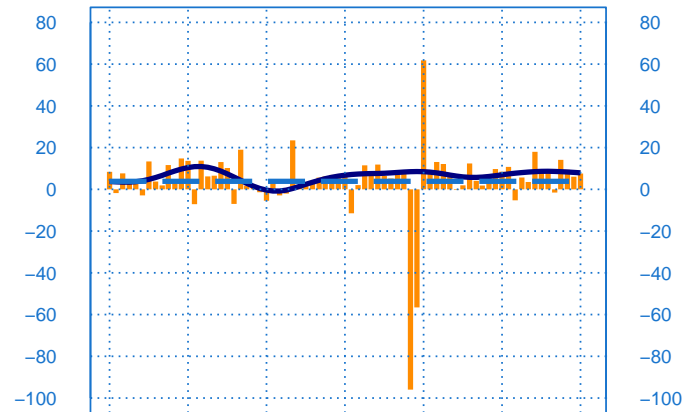

Conjoncture à fin mai 2022

Bois, papier, imprimerie

Evolution de la production

Solde d'opinion en CVS-CJO

mai-16 mai-17 mai-18 mai-19 mai-20 mai-21 mai-22

— Production passée
— Prévision de la production (dernier point)
— Moyenne depuis 2002
— Tendance

Evolution des livraisons

Solde d'opinion en CVS-CJO

mai-16 mai-17 mai-18 mai-19 mai-20 mai-21 mai-22

— Livraisons passée
— Moyenne depuis 2002
— Tendance

Stocks et carnets de commandes (situation)

Solde d'opinion en CVS-CJO

mai-16 mai-17 mai-18 mai-19 mai-20 mai-21 mai-22

— Niveau des stocks (échelle de gauche)
— Tendance des stocks (échelle de gauche)
— Niveau des carnets (échelle de droite)
— Tendance des carnets (échelle de droite)