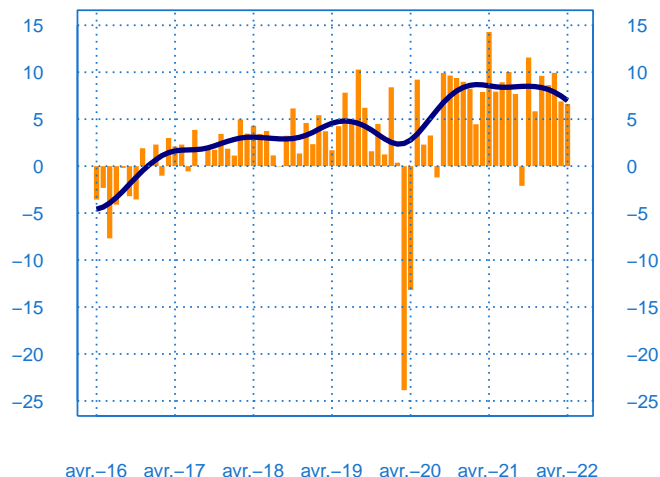

avr.-16 avr.-17 avr.-18 avr.-19 avr.-20 avr.-21 avr.-22

- Niveau des stocks (échelle de gauche)
- Tendence des stocks (échelle de gauche)
- Niveau des carnets (échelle de droite)
- Tendence des carnets (échelle de droite)

Evolution des commandes globales et étrangères

Solde d'opinion en CVS-CJO

avr.-16 avr.-17 avr.-18 avr.-19 avr.-20 avr.-21 avr.-22

- Commandes globales
- Commandes globales - Tendence
- Commandes étrangères - Tendence

Taux d'utilisation des capacités de production

Solde d'opinion en CVS-CJO (en pourcentage)

— Taux d'utilisation des capacités de production
— Moyenne depuis 2002

Evolution des effectifs passés

Solde d'opinion en CVS-CJO

— Effectifs passés
— Tendence

avril	Production	Livraisons	Commandes	Stocks	Carnets	TUC	Prévisions
Autres industries manufacturières	-3	-1	5	4	24	81	0

Notes :

- En évolution, un solde d'opinion positif (négatif) correspond à une hausse (baisse).
- Les séries sont révisées mensuellement. Elles prennent en compte des données brutes de collecte complémentaire et l'actualisation, en fonction des dernières données disponibles, des coefficients corrigés des variations saisonnières et des jours ouvrables (CVS-CJO).