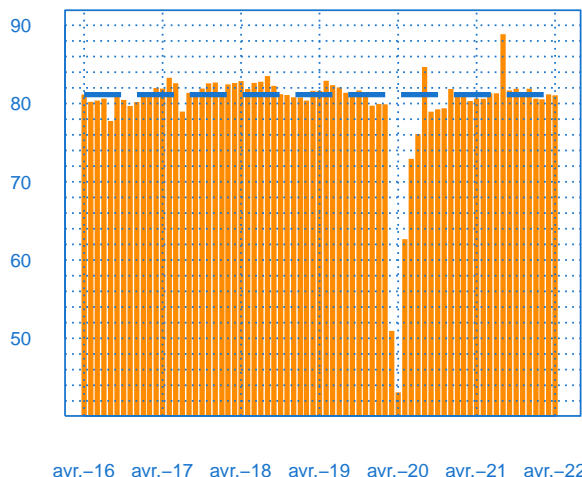

avr.-16 avr.-17 avr.-18 avr.-19 avr.-20 avr.-21 avr.-22

- Niveau des stocks (échelle de gauche)
- Tendence des stocks (échelle de gauche)
- Niveau des carnets (échelle de droite)
- Tendence des carnets (échelle de droite)

Evolution des commandes globales et étrangères

Solde d'opinion en CVS-CJO

avr.-16 avr.-17 avr.-18 avr.-19 avr.-20 avr.-21 avr.-22

- Commandes globales
- Commandes globales - Tendence
- Commandes étrangères - Tendence

Taux d'utilisation des capacités de production

Solde d'opinion en CVS-CJO (en pourcentage)

— Taux d'utilisation des capacités de production
— Moyenne depuis 2002

Evolution des effectifs passés

Solde d'opinion en CVS-CJO