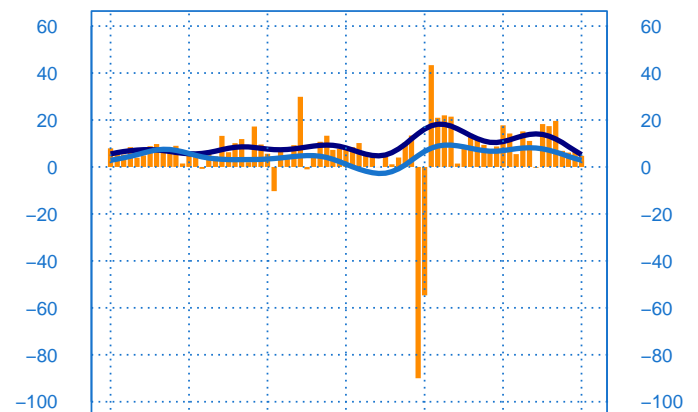

Evolution des livraisons

Solde d'opinion en CVS-CJO

avr.-16 avr.-17 avr.-18 avr.-19 avr.-20 avr.-21 avr.-22

- Livraisons passée
- Moyenne depuis 2002
- Tendence

Stocks et carnets de commandes (situation)

Solde d'opinion en CVS-CJO

avr.-16 avr.-17 avr.-18 avr.-19 avr.-20 avr.-21 avr.-22

- Niveau des stocks (échelle de gauche)
- Tendence des stocks (échelle de gauche)
- Niveau des carnets (échelle de droite)
- Tendence des carnets (échelle de droite)

Evolution des commandes globales et étrangères

Solde d'opinion en CVS-CJO

avr.-16 avr.-17 avr.-18 avr.-19 avr.-20 avr.-21 avr.-22

- Commandes globales
- Commandes globales - Tendence
- Commandes étrangères - Tendence