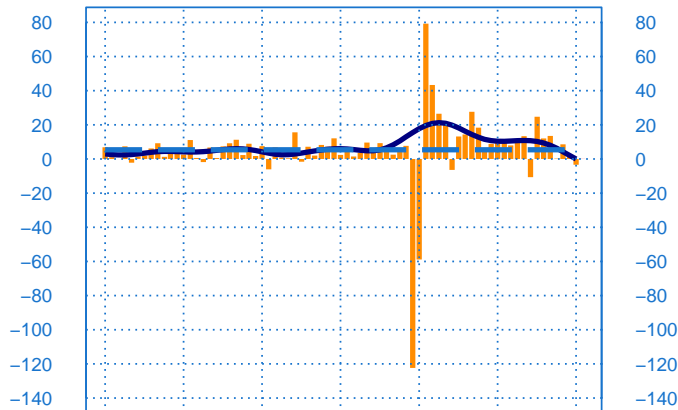

Conjoncture à fin avril 2022

Autres industries manufacturières

Evolution de la production

Solde d'opinion en CVS-CJO

avr.-16 avr.-17 avr.-18 avr.-19 avr.-20 avr.-21 avr.-22

- Production passée
- Prédiction de la production (dernier point)
- Moyenne depuis 2002
- Tendence

Evolution des livraisons

Solde d'opinion en CVS-CJO

avr.-16 avr.-17 avr.-18 avr.-19 avr.-20 avr.-21 avr.-22

- Livraisons passée
- Moyenne depuis 2002
- Tendence

Stocks et carnets de commandes (situation)

Solde d'opinion en CVS-CJO

avr.-16 avr.-17 avr.-18 avr.-19 avr.-20 avr.-21 avr.-22

- Niveau des stocks (échelle de gauche)
- Tendence des stocks (échelle de gauche)
- Niveau des carnets (échelle de droite)
- Tendence des carnets (échelle de droite)