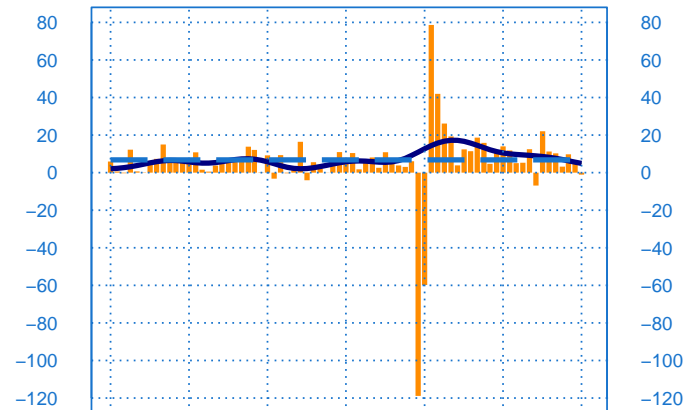

Conjoncture à fin avril 2022

Autres industries manufacturières

Evolution de la production

Solde d'opinion en CVS-CJO

avr.-16 avr.-17 avr.-18 avr.-19 avr.-20 avr.-21 avr.-22

- Production passée
- Prédiction de la production (dernier point)
- Moyenne depuis 2002
- Tendence

Evolution des livraisons

Solde d'opinion en CVS-CJO

avr.-16 avr.-17 avr.-18 avr.-19 avr.-20 avr.-21 avr.-22

- Livraisons passée
- Moyenne depuis 2002
- Tendence

Stocks et carnets de commandes (situation)

Solde d'opinion en CVS-CJO

avr.-16 avr.-17 avr.-18 avr.-19 avr.-20 avr.-21 avr.-22

- Niveau des stocks (échelle de gauche)
- Tendence des stocks (échelle de gauche)
- Niveau des carnets (échelle de droite)
- Tendence des carnets (échelle de droite)