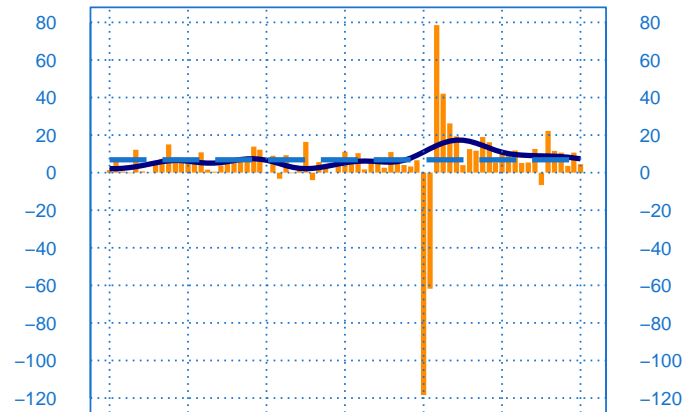

#### Evolution de la production

Solde d'opinion en CVS-CJO

mars-16      mars-18      mars-20      mars-22

- Production passée
- Prévision de la production (dernier point)
- Moyenne depuis 2002
- Tendence

#### Evolution des livraisons

Solde d'opinion en CVS-CJO

mars-16      mars-18      mars-20      mars-22

- Livraisons passée
- Moyenne depuis 2002
- Tendence

#### Stocks et carnets de commandes (situation)

Solde d'opinion en CVS-CJO

mars-16      mars-18      mars-20      mars-22

- Niveau des stocks (échelle de gauche)
- Tendence des stocks (échelle de gauche)
- Niveau des carnets (échelle de droite)
- Tendence des carnets (échelle de droite)