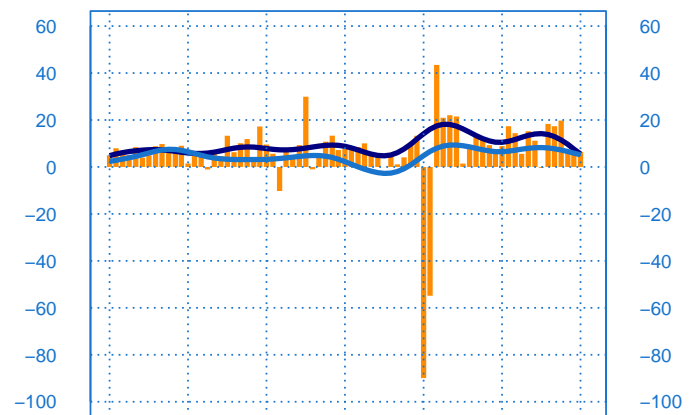

#### Evolution des livraisons

Solde d'opinion en CVS-CJO

mars-16      mars-18      mars-20      mars-22

- Livraisons passée
- Moyenne depuis 2002
- Tendence

#### Stocks et carnets de commandes (situation)

Solde d'opinion en CVS-CJO

mars-16      mars-18      mars-20      mars-22

- Niveau des stocks (échelle de gauche)
- Tendence des stocks (échelle de gauche)
- Niveau des carnets (échelle de droite)
- Tendence des carnets (échelle de droite)

#### Evolution des commandes globales et étrangères

Solde d'opinion en CVS-CJO

mars-16      mars-18      mars-20      mars-22

- Commandes globales
- Commandes globales - Tendence
- Commandes étrangères - Tendence