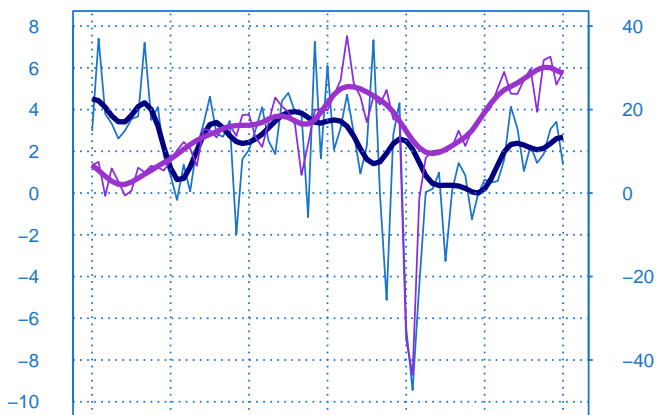

#### Evolution des livraisons

Solde d'opinion en CVS-CJO

mars-16      mars-18      mars-20      mars-22

- Livraisons passée
- Moyenne depuis 2002
- Tendence

#### Stocks et carnets de commandes (situation)

Solde d'opinion en CVS-CJO

mars-16      mars-18      mars-20      mars-22

- Niveau des stocks (échelle de gauche)
- Tendence des stocks (échelle de gauche)
- Niveau des carnets (échelle de droite)
- Tendence des carnets (échelle de droite)