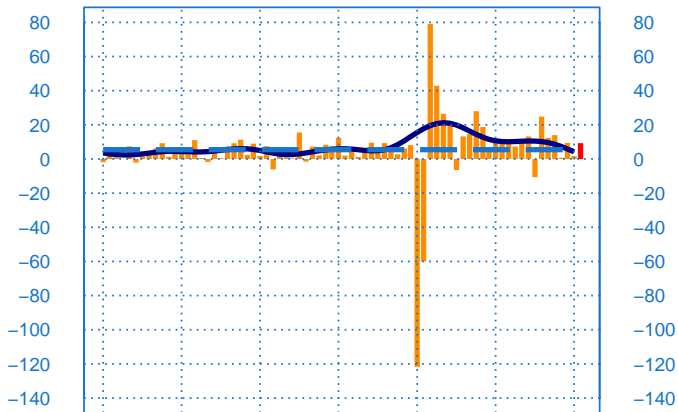

#### Evolution de la production

Solde d'opinion en CVS-CJO

mars-16      mars-18      mars-20      mars-22

- Production passée
- Prévision de la production (dernier point)
- Moyenne depuis 2002
- Tendence