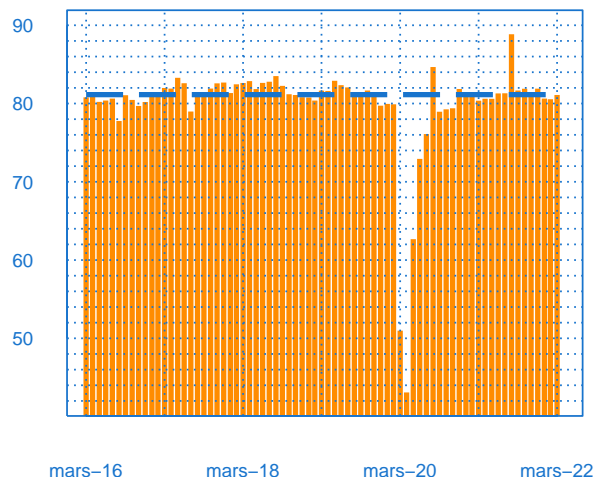

Taux d'utilisation des capacités de production

Solde d'opinion en CVS-CJO (en pourcentage)

— Taux d'utilisation des capacités de production
— Moyenne depuis 2002