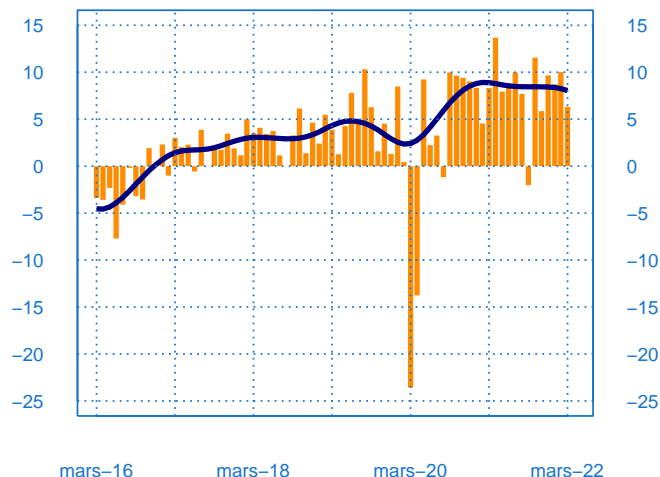

#### Stocks et carnets de commandes (situation)

Solde d'opinion en CVS-CJO

mars-16      mars-18      mars-20      mars-22

- Niveau des stocks (échelle de gauche)
- Tendence des stocks (échelle de gauche)
- Niveau des carnets (échelle de droite)
- Tendence des carnets (échelle de droite)

#### Evolution des commandes globales et étrangères

Solde d'opinion en CVS-CJO

mars-16      mars-18      mars-20      mars-22

- Commandes globales
- Commandes globales - Tendence
- Commandes étrangères - Tendence

## Taux d'utilisation des capacités de production

Solde d'opinion en CVS-CJO (en pourcentage)

— Taux d'utilisation des capacités de production  
— Moyenne depuis 2002

## Evolution des effectifs passés

Solde d'opinion en CVS-CJO

— Effectifs passés  
— Tendence

mars	Production	Livraisons	Commandes	Stocks	Carnets	TUC	Prévisions
Autres industries manufacturières	2	4	6	1	29	81	9